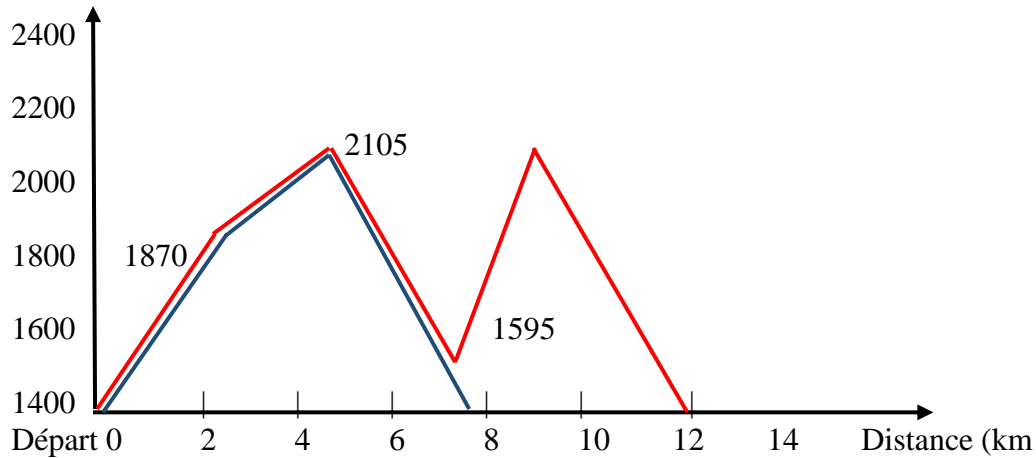

— Dénivelé Alpi ski Tour : 1215 m
 — Dénivelé Rando ski-Tour : 705 m
 Altitude (m) **Tracé indicatif susceptible de modifications**

L'esprit Club Alpin

www.clubalpin.com

DIMANCHE 27 MARS 2016

17^{ème} GOURETTOISE

Compétition de Ski-Alpinisme

2 PARCOURS

Alpi-Ski Tour ↗ 1215m
 Rando-Ski Tour ↗ 705 m

A Michel.